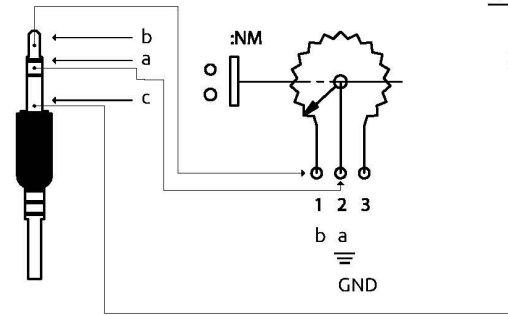

Total Resistance: $\approx 500K\Omega$

KNOB