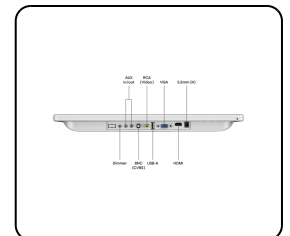

Numero articolo: 15HD7W

Monitor 15 Pollici (Bianco)

Questo monitor bianco da 15 pollici ha un robusto alloggiamento ed è adatto per l'installazione a scrivania e a parete. Il monitor ha uno schermo LED-IPS che offre una qualità delle immagini cristallina con un angolo di visualizzazione di 178°. Il 15HD2W può essere collegato tramite una connessione HDMI, VGA, BNC o RCA.

- ✓ Risoluzione 1920 x 1080 (Full HD)
- ✓ Connessioni: HDMI, VGA, BNC, RCA
- ✓ Montaggio: scrivania, parete
- ✓ Dimensioni esterne: 372 x 232 x 33 mm

Prodotto

Fabbricante	Beetronics
Linea di prodotto	Monitor Series
Nome del prodotto	Monitor 15 Pollici (Bianco)
Numero articolo	15HD7W
Modello precedente	15HD2W
Tipo di prodotto	Monitor
Garanzia	2 anni
Manuale d'uso	Scaricare PDF
Avvio rapido	Scaricare PDF

Architettura del display

Diagonale	15.6 pollici (396 mm)
Rapporto d'aspetto	16:9 (4:3 regolabile)
Risoluzione del display	1920 x 1080
Pixel per pollice	146 PPI
Tipo di pannello	IPS-LCD
Retroilluminazione	LED
Superficie	Rivestimento duro anti-abbagliamento (3H)
Orientamento supportato	Orizzontale, verticale, rivolto verso l'alto

Prestazioni del display

Luminosità massima	300 nits (tipico)
Luminosità minima	1 nit
Rapporto di contrasto	700:1
Angolo di visione	178° orizzontale, 178° verticale
Tempo di risposta	10 ms
Risoluzioni supportate	1920 x 1080 (max), 640 x 480 (min)
Sistema	PAL/NTSC/SECAM