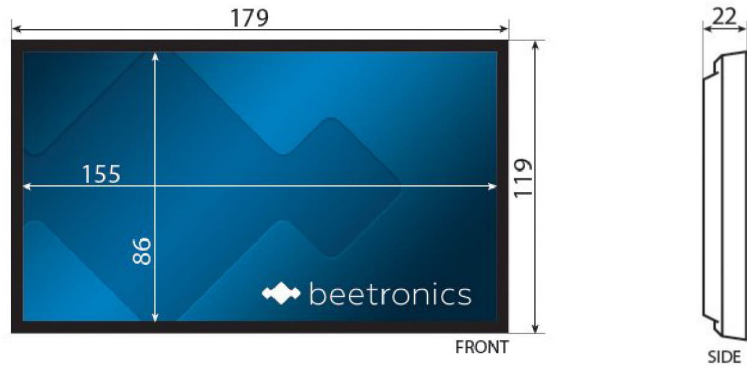

Schermo

Diagonale	7.0 pollici (178 mm)
Rapporto d'aspetto	16:10 (16:9 e 4:3 regolabile)
Risoluzione del display	1280 x 800
Risoluzioni supportate	1920 x 1080 (max), 640 x 480 (min)
Pixel per pollice	215 PPI
Rapporto di contrasto	350:1
Sistema	PAL/NTSC/SECAM
Angolo di visione	178° orizzontale, 178° verticale

Connettività

HDMI	1x
VGA	1x
RCA video	1x

Dimensioni e peso

Colore	Nero
Dimensioni del monitor	179 x 119 x 22 mm
Telaio di montaggio (esterna)	200 x 139 x 25 mm
Telaio di montaggio (interna)	184 x 124 x 23 mm

Caratteristiche e funzionamento

Audio	Altoparlante incorporato
Accensione automatica	Si accende automaticamente quando riceve segnale o alimentazione
Immagine Specchiata	L'immagine può essere specchiata, orizzontalmente e verticalmente

Montaggio

Parete	✔ Montageframe inbegrepen
Incasso	✔ Montageframe inbegrepen
Supporto	✔ Regolabile e staccabile

Monitor

Frame