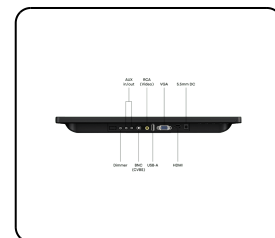

Numero articolo: 13HD7

Monitor 13 Pollici

Questo monitor Full HD da 13 pollici offre la migliore qualità d'immagine con eccellenti angoli di visione di 178°. Il monitor da 13 pollici ha una struttura leggera ed è ideale per il montaggio su scrivania o a parete. Il 13HD7 può essere collegato tramite connessioni HDMI, VGA, BNC o RCA.

- ✓ Risoluzione 1920 x 1080 (Full HD)
- ✓ Connessioni: HDMI, VGA, BNC, RCA
- ✓ Montaggio: scrivania, parete
- ✓ Dimensioni esterne: 318 x 200 x 33 mm

Prodotto

Fabbricante	Beetronics
Linea di prodotto	Monitor Series
Nome del prodotto	Monitor 13 Pollici
Numero articolo	13HD7
Modello precedente	13HD5
Tipo di prodotto	Monitor
Garanzia	2 anni
Manuale d'uso	Scaricare PDF
Avvio rapido	Scaricare PDF

Architettura del display

Diagonale	13.3 pollici (339 mm)
Rapporto d'aspetto	16:9 (4:3 regolabile)
Risoluzione del display	1920 x 1080
Pixel per pollice	166 PPI
Tipo di pannello	IPS-LCD
Retroilluminazione	LED
Superficie	Rivestimento duro anti-abbagliamento (3H)
Orientamento supportato	Orizzontale, verticale, rivolto verso l'alto

Prestazioni del display

Luminosità massima	300 nits (tipico)
Luminosità minima	1 nit
Rapporto di contrasto	1400:1
Angolo di visione	178° orizzontale, 178° verticale
Tempo di risposta	10 ms
Risoluzioni supportate	1920 x 1080 (max), 640 x 480 (min)
Sistema	PAL/NTSC/SECAM